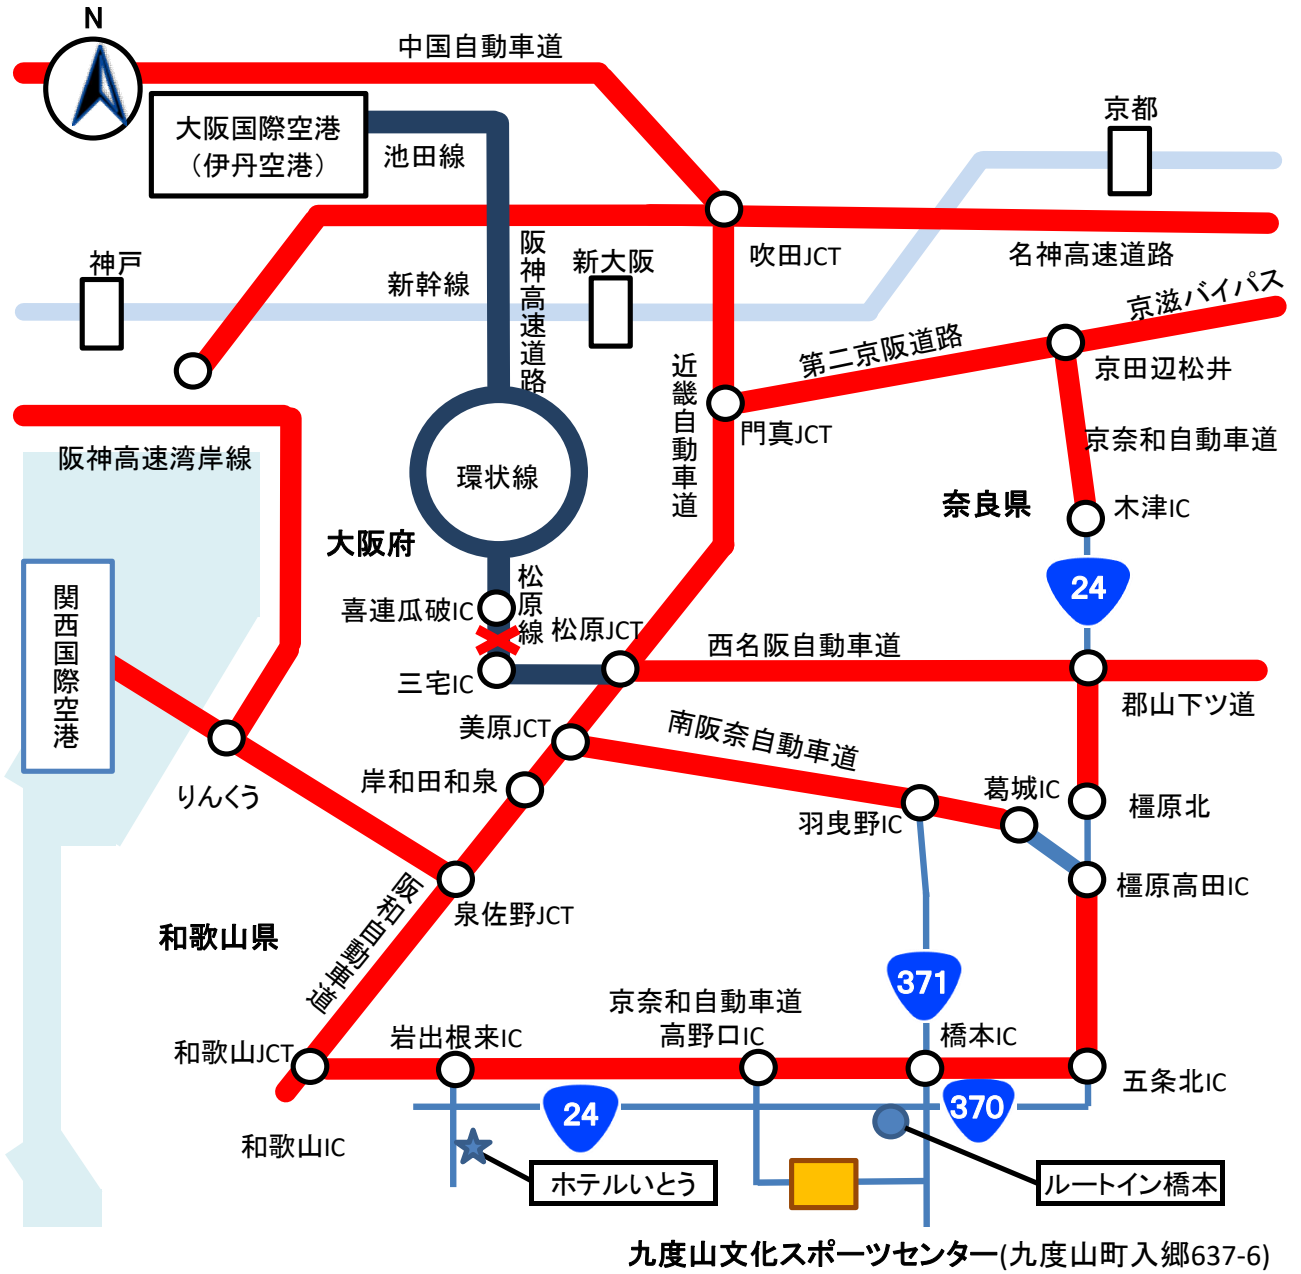

・ 競技会場への車によるアクセス

※阪神高速14号松原線 喜連瓜破出入口～三宅出入口間は、終日通行止となっております。